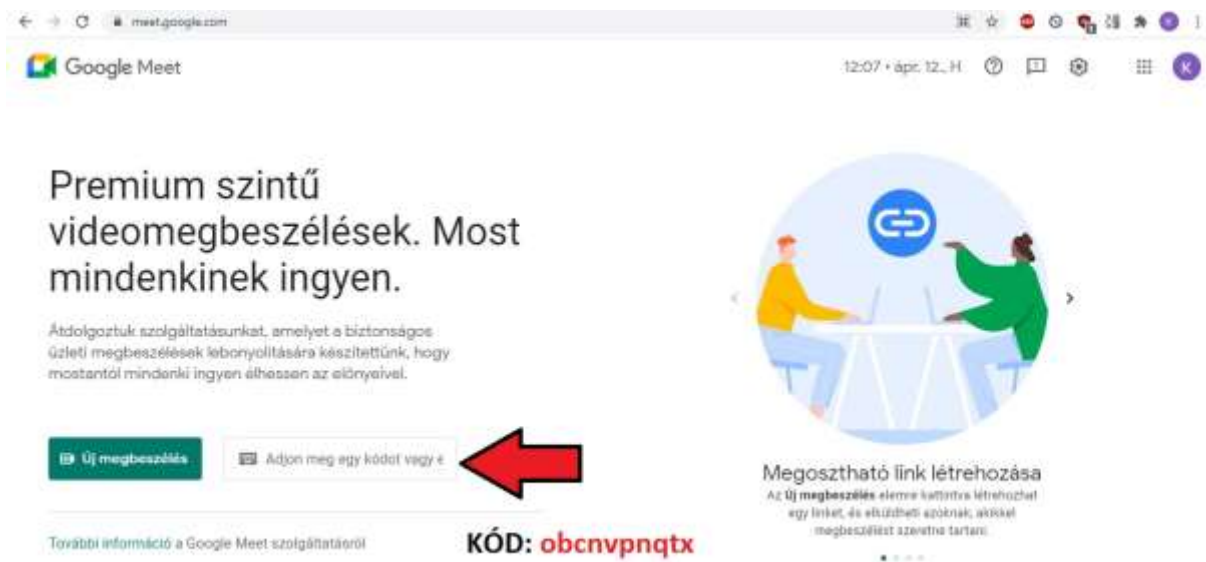

A beavató színházi foglalkozáshoz a leegyeztetett időpontban lehet csatlakozni a GOOGLE MEET felületen. Ennek használatához csak egy saját Gmail-es fiókra van szükség, amit kb. 2 perc alatt lehet létrehozni. A GOOGLE MEET felületén lévő virtuális tanterembe vagy a közvetlen linkre kattintva lehet bejelentkezni vagy a GOOGLE MEET felületén megadott kóddal. Az alábbiakban lépésről lépésre végig követhetitek a belépés menetét.

1. lépés – Ha nincs Gmail-es fiókod, akkor hozz létre egyet.

„Hogyan hozhatok létre Gmail-fiókot?”

<https://support.google.com/mail/answer/56256?hl=hu>

Ezen a linken a **FIÓK LÉTREHOZÁSA** gombra kattintva, majd megadva az alapadataidat már is sikeresen létrehozatsz egyet.

2. lépés – Belépés a GOOGLE MEET virtuális tanterembe

1. Az első lehetőség a direktlink használata, amire kattintva rögtön a GOOGLE MEET tanteremhez kerülsz, ahol a belépésre kattintva kéred a felületre való bejelentkezést. Az engedély megadása után máris bent vagy a foglalkozáson!

DIREKTLINK: <https://meet.google.com/obc-nvpn-qtx>

1. A másik lehetőség, hogy a google keresőbe beírod, hogy GOOGLE MEET, majd az első találatra kattintva megérkezel a kezdőfelületre. Itt a kód megadására szolgáló rubrikába beírod a tanterem kódját.

KÓD: obcnvpnqtx

Amire szükség van a foglalkozás alatt: internet kapcsolat, webcamera, mikrofon, egy kényelmes hely, ahol elhelyezkedhetsz, egy finom kávé vagy tea és természetesen TE!

Kapcsolódási problémák esetén hívjatok nyugodtan: 0903 868 011 – Sziklai Krisztina

Hamletra fel!